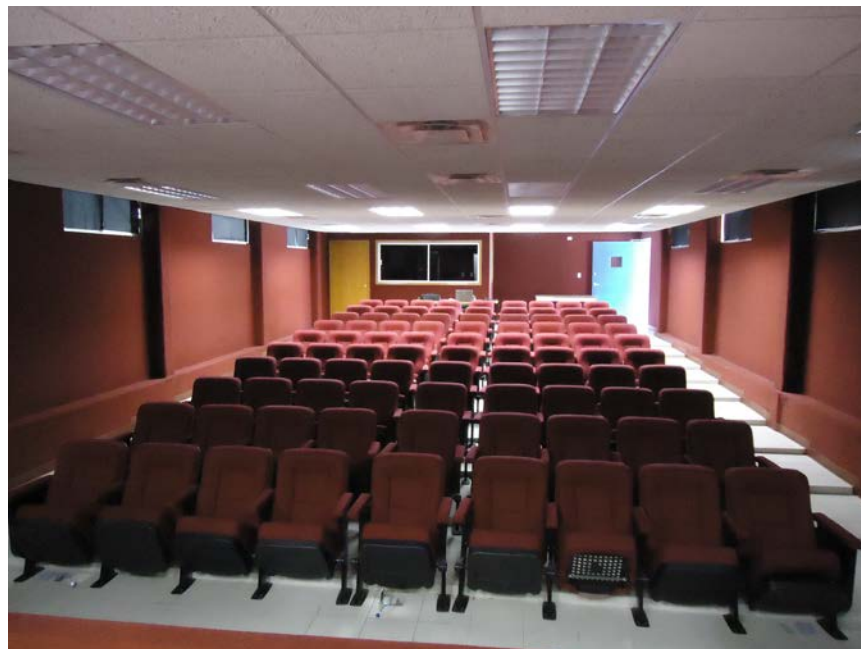

Universidad Autónoma de Chihuahua

Facultad de Zootecnia y Ecología

Código INF 8.4 FZYE 03	Página 3 de 7
Fecha de Emisión: 04/04/2011	Fecha de Revisión: 28/5/2011
	Nº de Revisión: 1
Elaboró:	COORDINADOR DE AREA
Aprobó:	SECRETARIA ADMINISTRATIVA